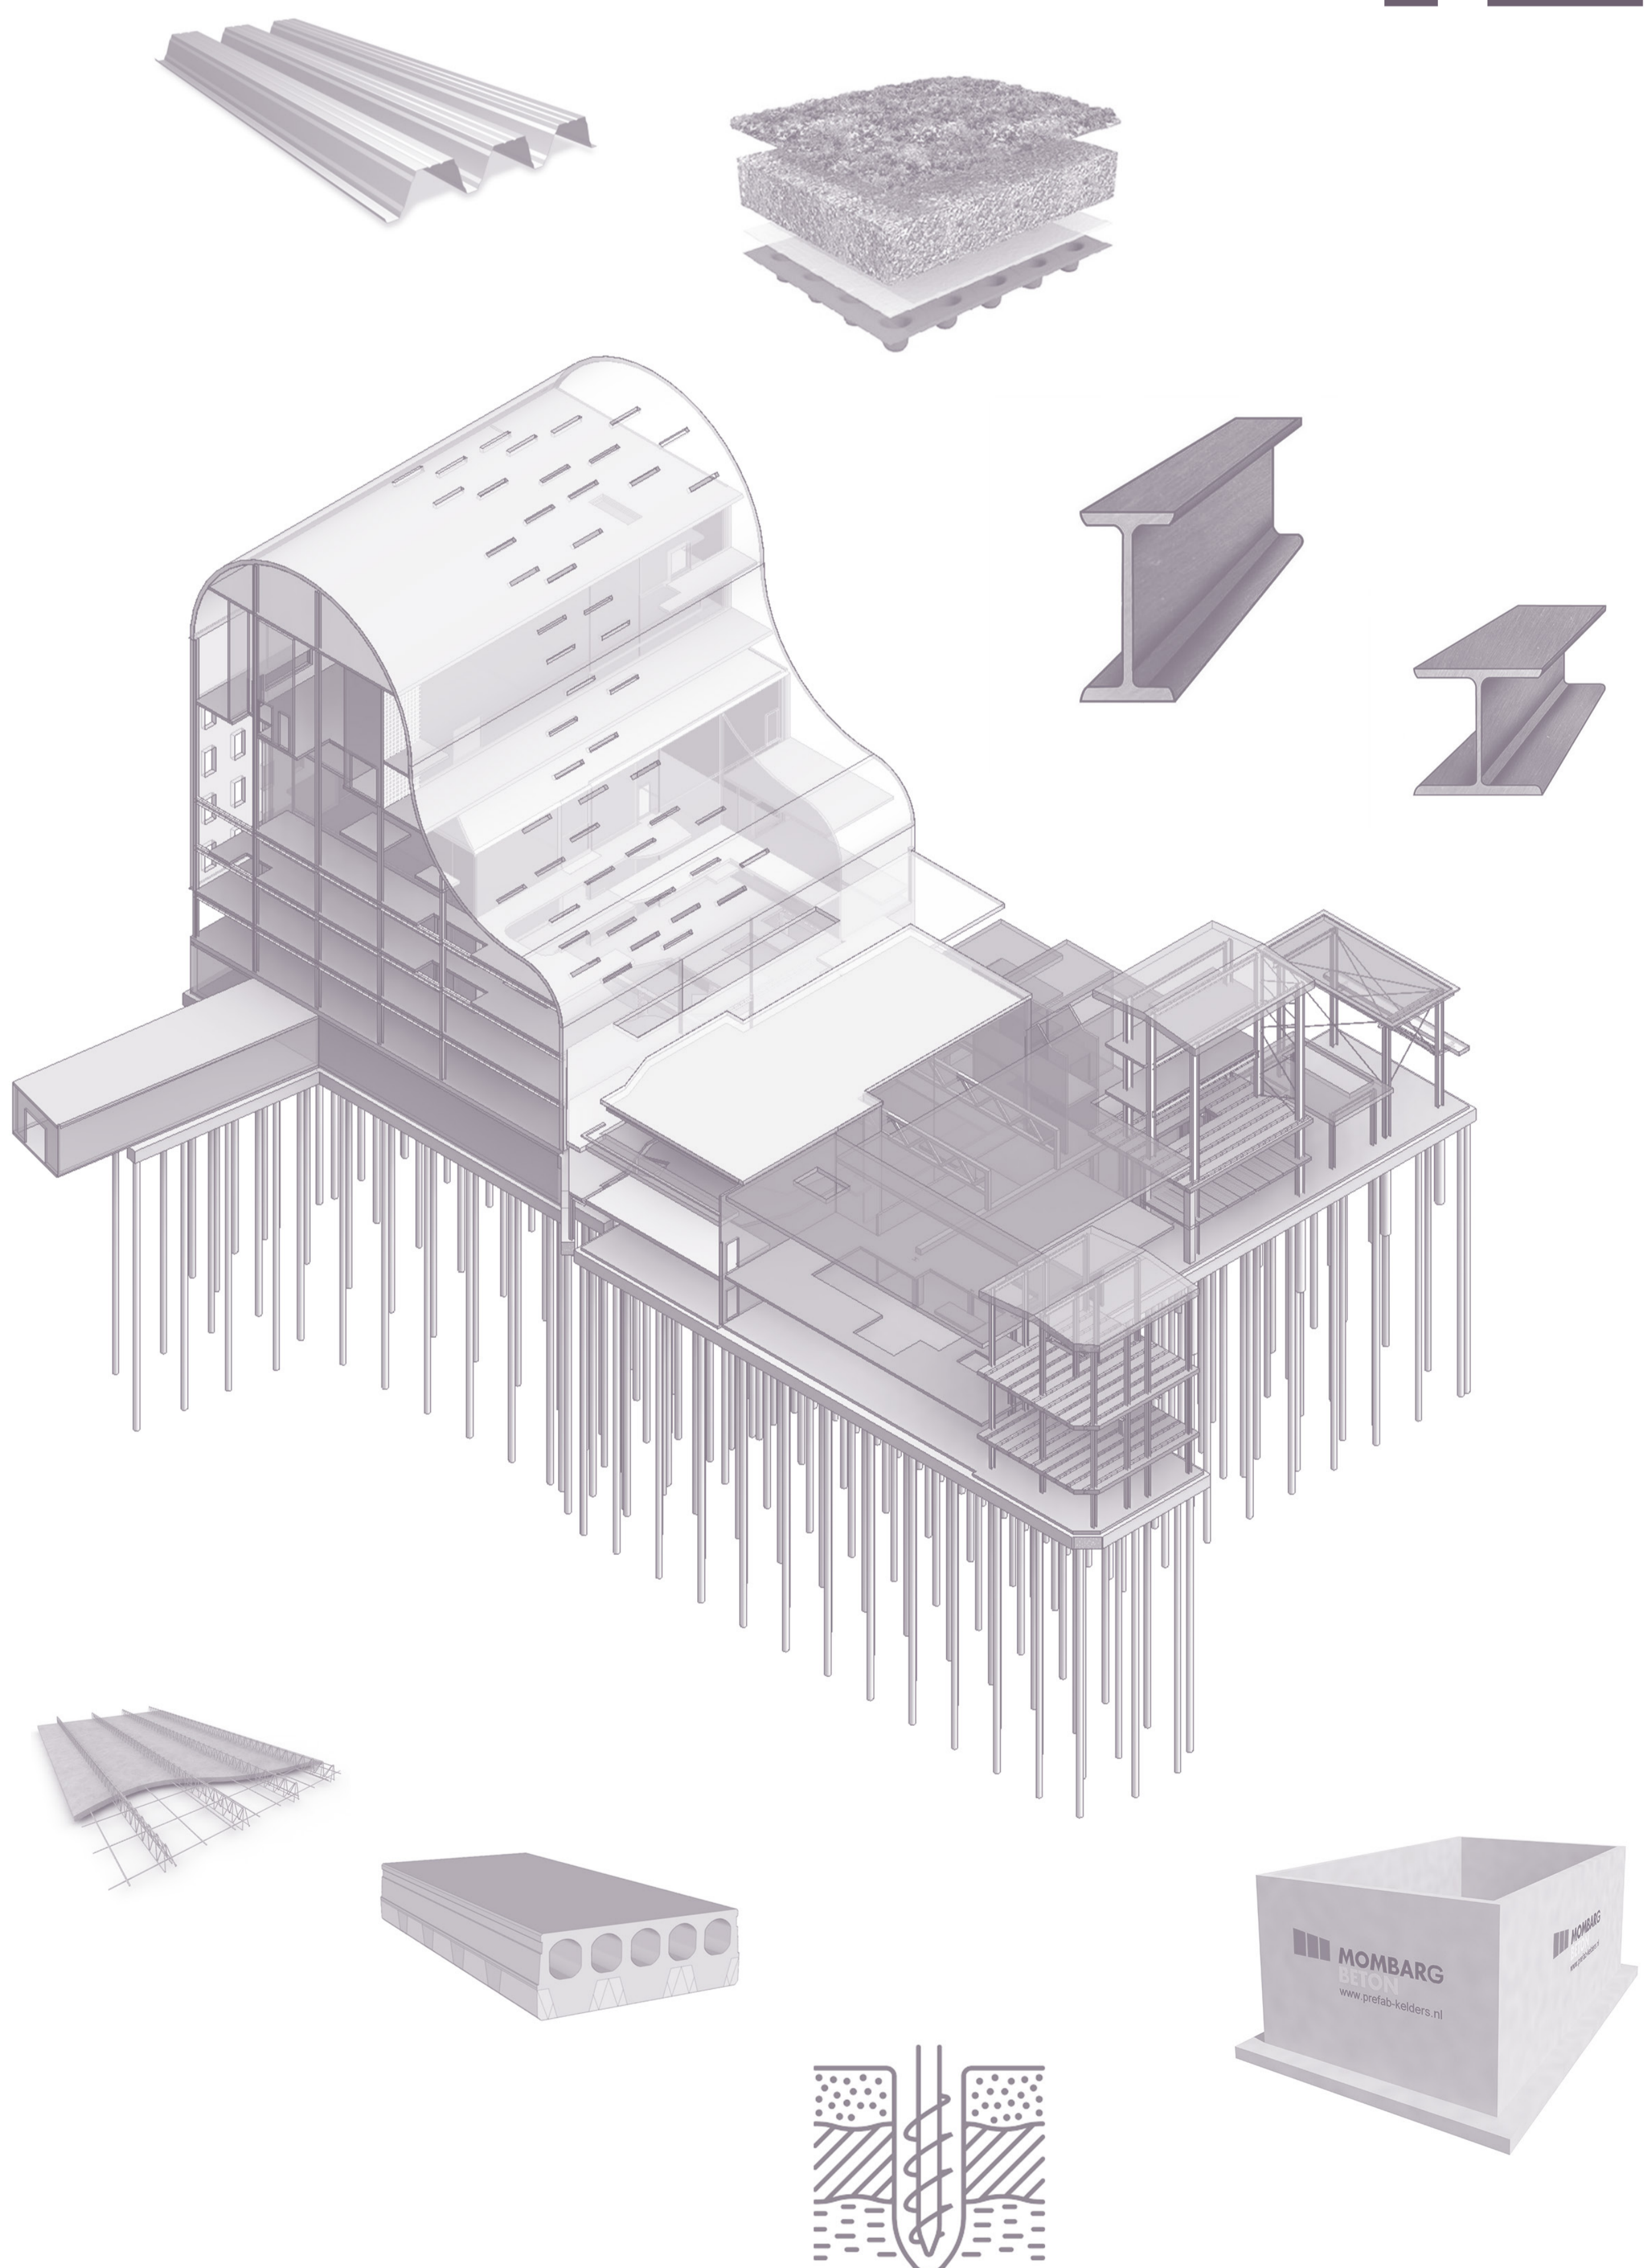

Podium 015 - Crescendo

Kalverbos 18, 2611 XW Delft

Stefan Vuijst
Poster tussenpresentatie ON6

Draagconstructie (DC)

Klimaatontwerp (KO)

HWA

Akoestiek

Verwarming

Energie

Ventilatie