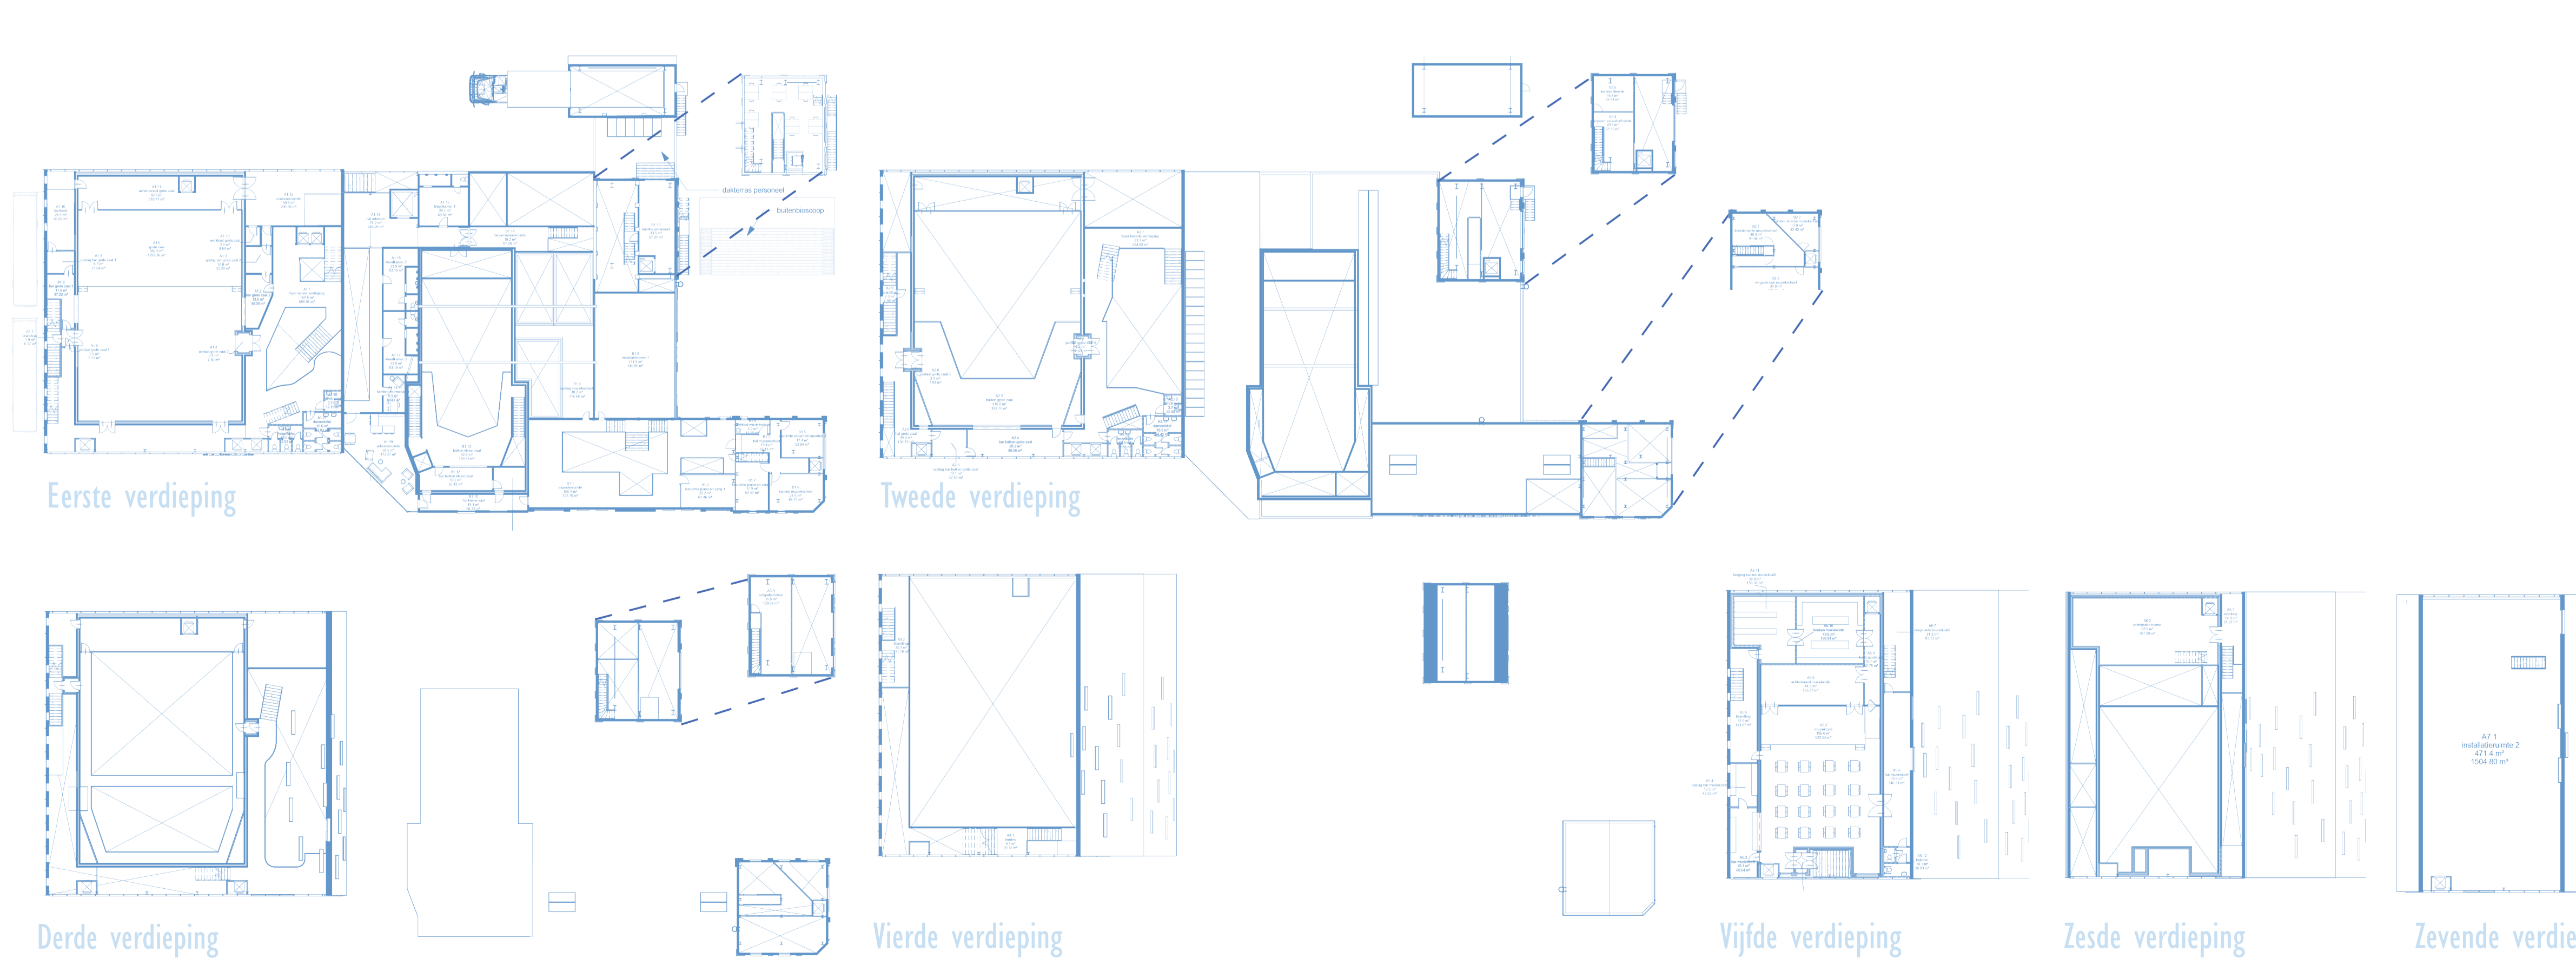

Podium 015 - Crescendo

Kalverbos 18, 2611 XW Delft

Stefan Vuijst
Poster tussenpresentatie ON6

Draagconstructie (DC)

Klimaatontwerp (KO)

HWA

Akoestiek

Verwarming

Energie

Ventilatie