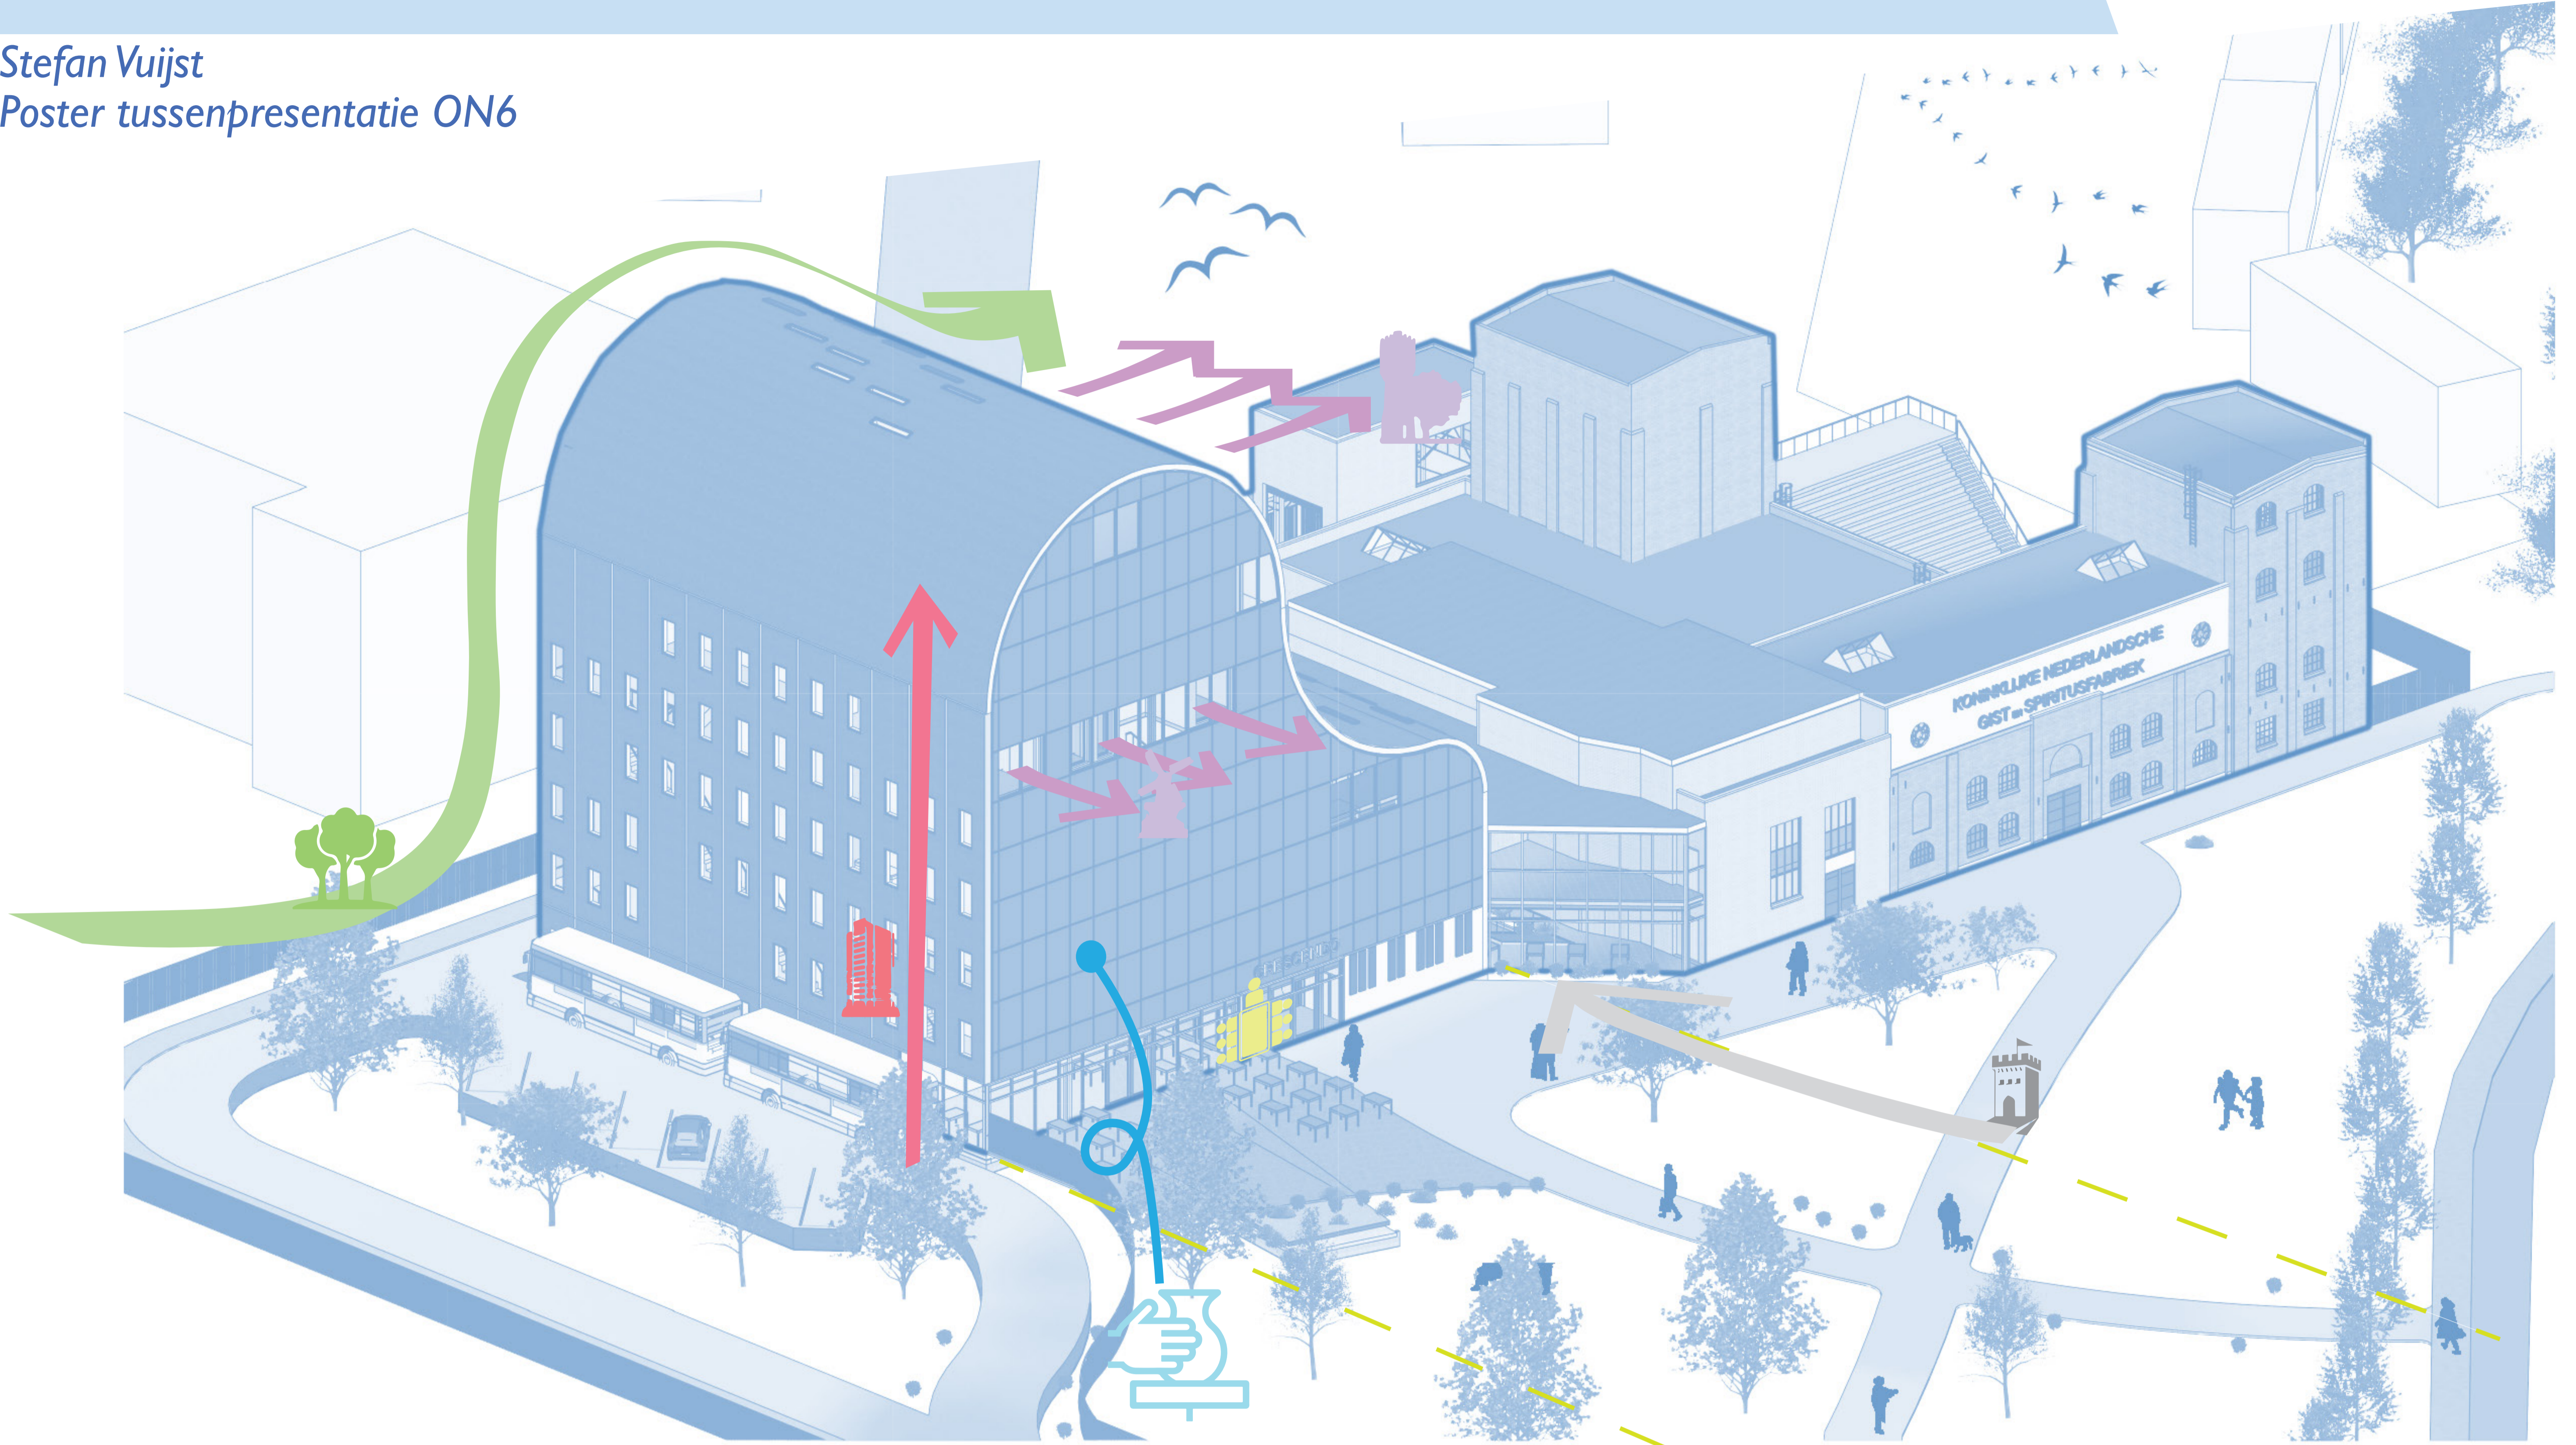

Podium 015 - Crescendo

Kalverbos 18, 2611 XW Delft

Stefan Vuijst
Poster tussenpresentatie ON6

Draagconstructie (DC)

Klimaatontwerp (KO)

HWA

Akoestiek

Verwarming

Energie

Ventilatie