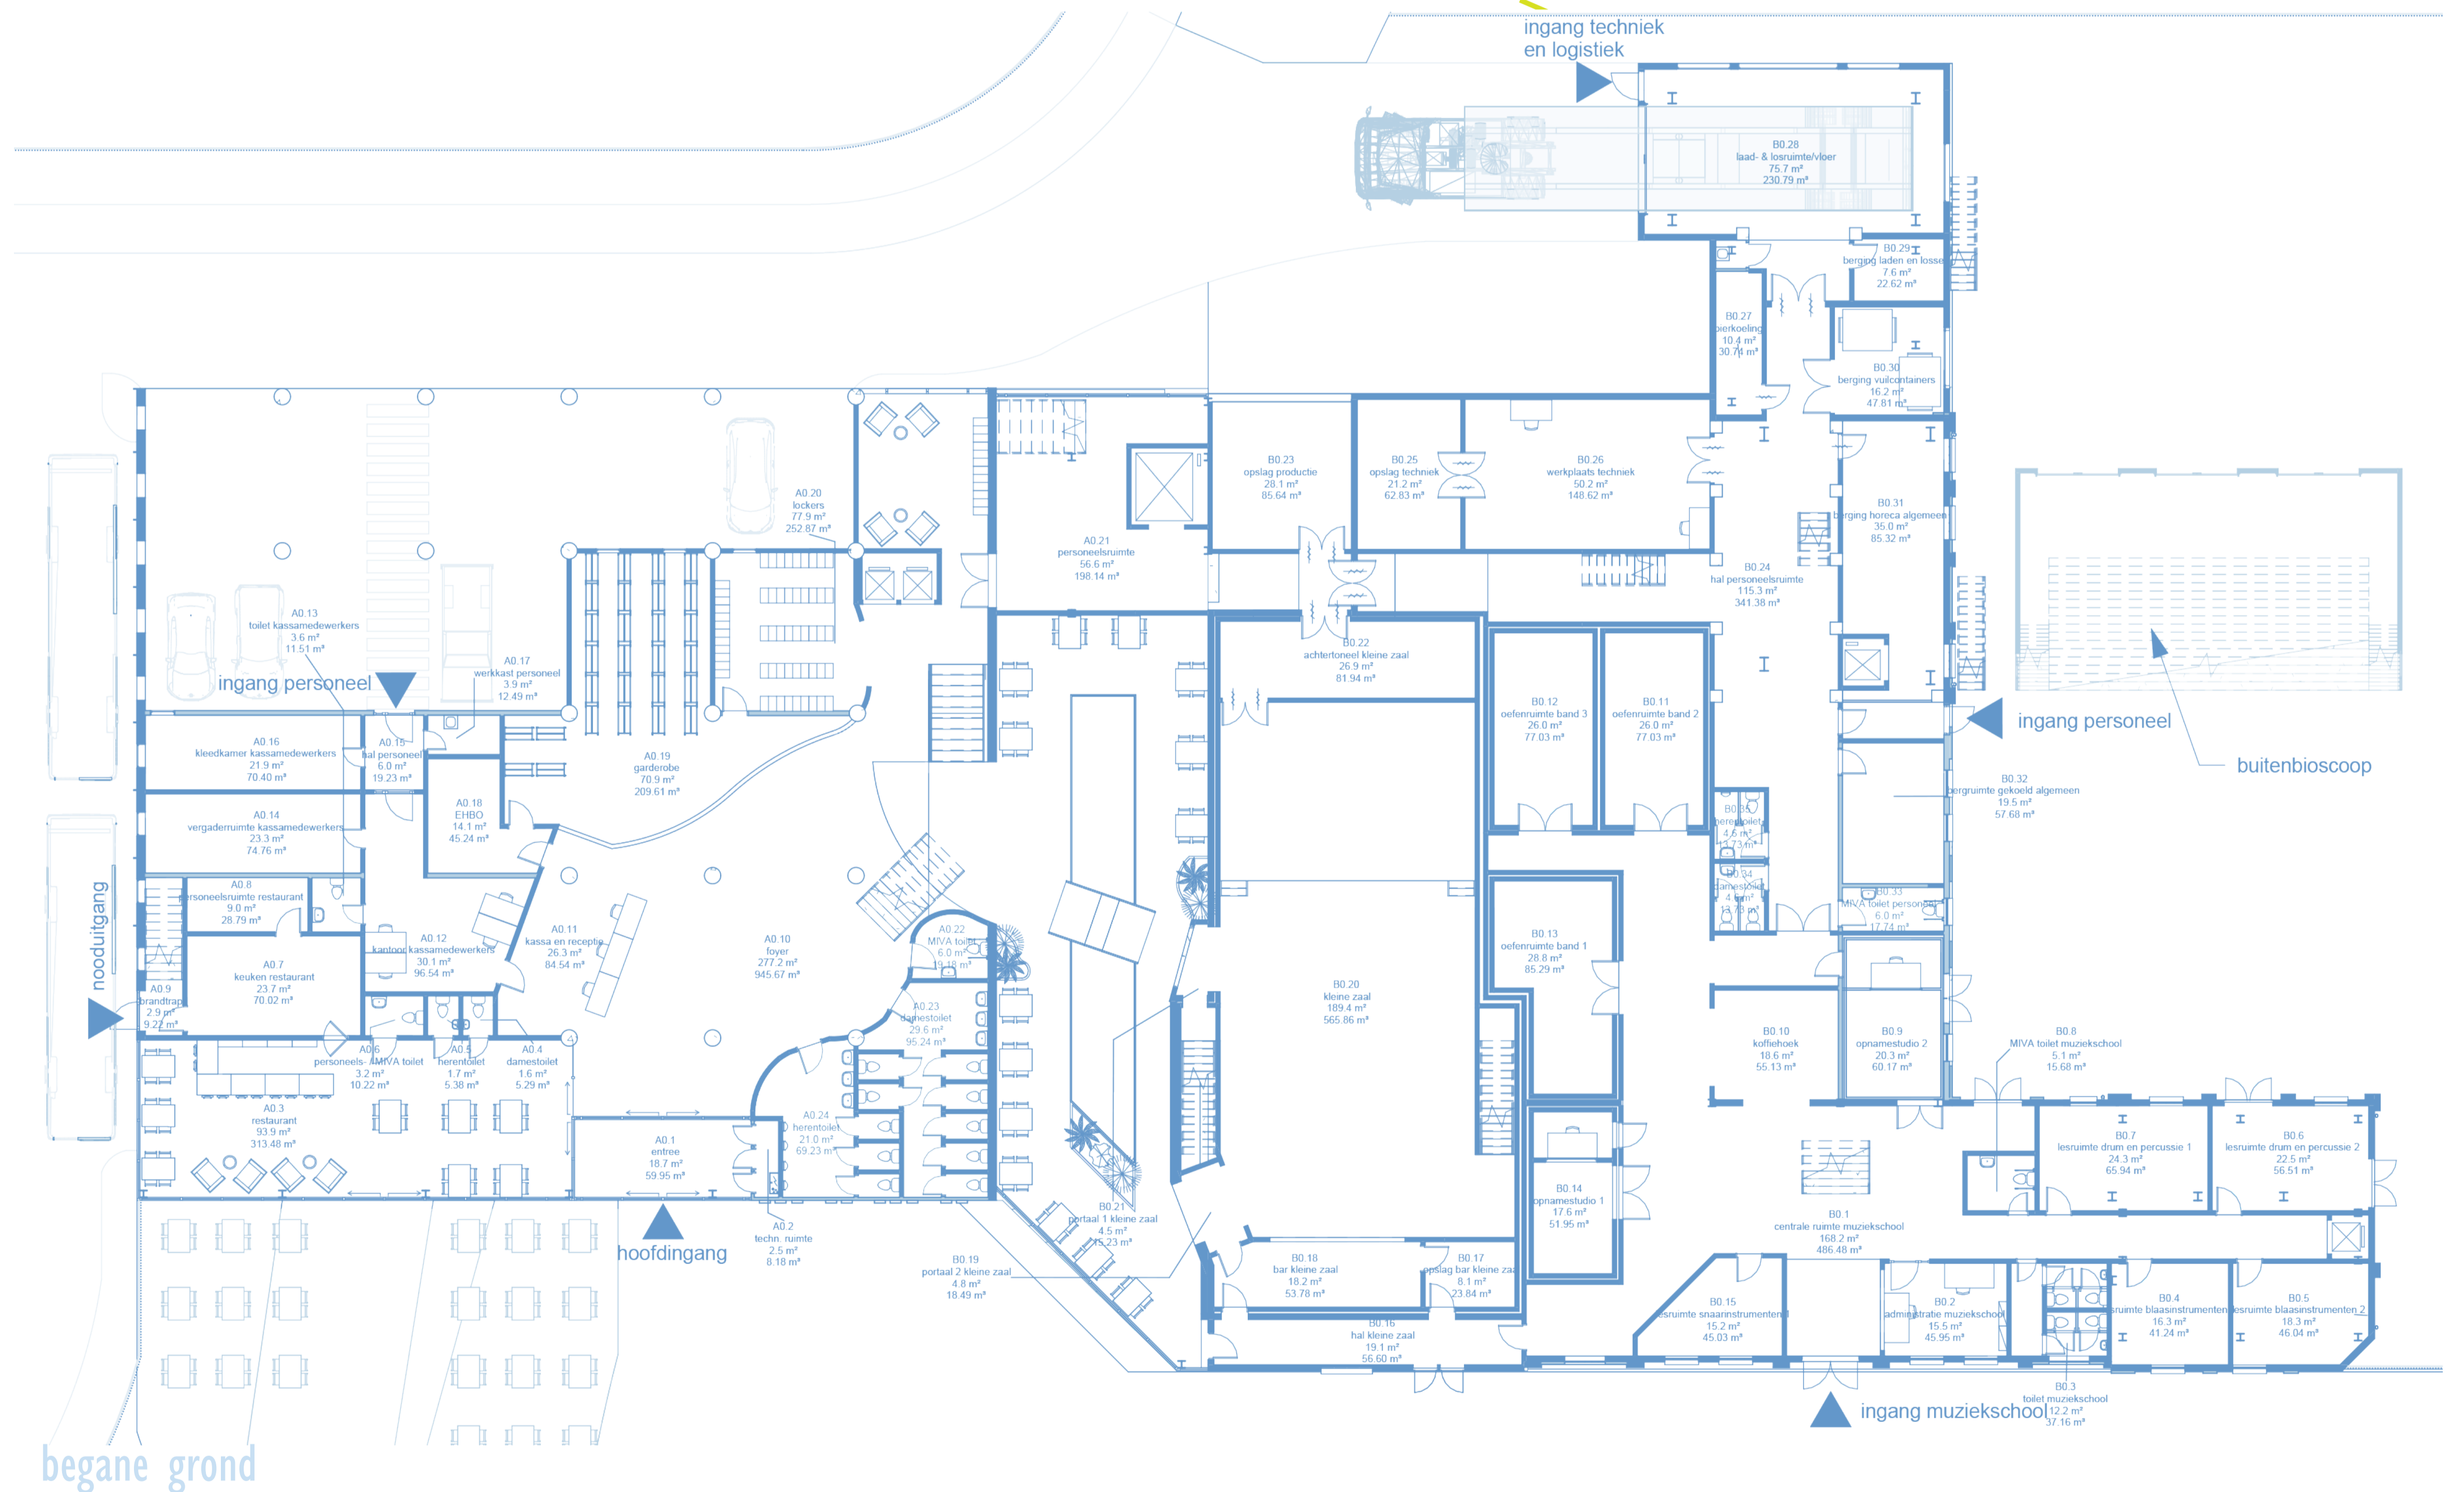

Podium 015 - Crescendo

Kalverbos 18, 2611 XW Delft

Stefan Vuijst
Poster tussenpresentatie ON6

Draagconstructie (DC)

Klimaatontwerp (KO)

HWA

Akoestiek

Verwarming